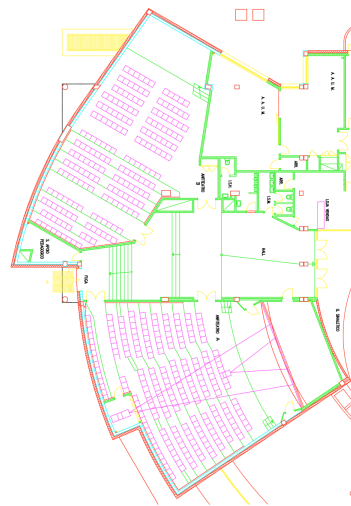

## MAPAS/MAPS

EEG Piso 0 – Laboratório de Informática 0.19

EEG Piso 1 – Sala de Formação de Executivos

CP2 Piso 0

CP2 – B1 e B2